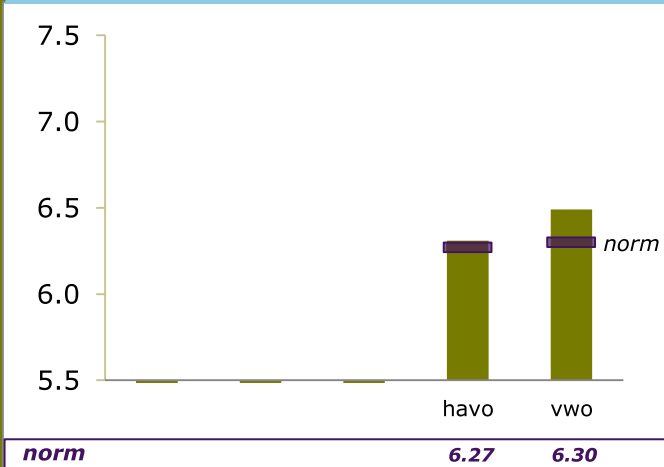

Examencijfers (Driejaarstotaal)

**Berekend
oordeel**

HAVO
voldoende

VWO
voldoende