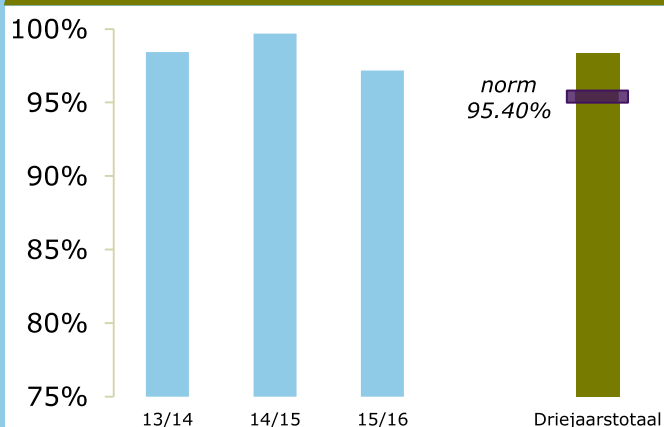

Onderwijsresultaten 2017

Willem De Zwijger College

1405 HM Bussum

02EV-0

Stg. Interconfessioneel(RK/PC)
Voortgezetonderwijs het Gooi

ONDERBOUW

Onderwijspositie t.o.v. advies po

Onderbouwsnelheid

BOVENBOUW

Bovenbouwsucces (Driejaarstotaal)

Examencijfers (Driejaarstotaal)

**Berekend
oordeel**

HAVO
voldoende

VWO
voldoende

Berekeningen 2017

Bevoegd gezag	Stg. Interconfessioneel(RK/PC) Voortgezetonderwijs het Gooi	Bevoegd gezag nr.	40683
Naam school	Willem De Zwijger College		
Adres	Nieuwe 's-Gravelandseweg 38		
Plaats	1405 HM Bussum	BRIN-Vestnr.	02EV-0

Onderwijspositie t.o.v. advies po	
Vergelijkingsgroep	HAVO/VWO
2014-2015	28.67%
2015-2016	34.72%
2016-2017	22.79%
Gem 3 jaar	28.84%
Norm	4.75%
Resultaat	boven de norm

Onderbouwsnelheid	
2013-2014	98.43%
2014-2015	99.68%
2015-2016	97.18%
Gem 3 jaar	98.38%
Norm (na correctie)	95.40%
Resultaat	boven de norm