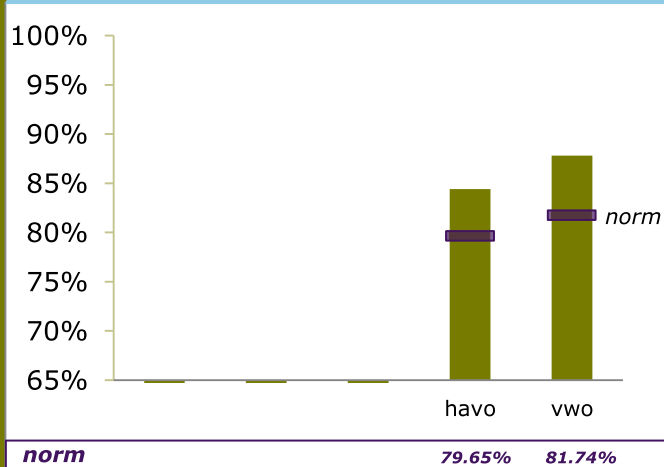

Onderwijsresultaten 2017

Willem De Zwijger College

1405 HM Bussum

02EV-0

Stg. Interconfessioneel(RK/PC)
Voortgezetonderwijs het Gooi

ONDERBOUW

Onderwijspositie t.o.v. advies po

Onderbouwsnelheid

BOVENBOUW

Bovenbouwsucces (Driejaarstotaal)

Examencijfers (Driejaarstotaal)

**Berekend
oordeel**

HAVO
voldoende

VWO
voldoende

Berekeningen 2017

Bevoegd gezag	Stg. Interconfessioneel(RK/PC) Voortgezetonderwijs het Gooi	Bevoegd gezag nr.	40683
Naam school	Willem De Zwijger College		
Adres	Nieuwe 's-Gravelandseweg 38		
Plaats	1405 HM Bussum	BRIN-Vestnr.	02EV-0

Onderwijspositie t.o.v. advies po	
Vergelijkingsgroep	HAVO/VWO
2014-2015	28.67%
2015-2016	34.72%
2016-2017	22.79%
Gem 3 jaar	28.84%
Norm	4.75%
Resultaat	boven de norm

Onderbouwsnelheid	
2013-2014	98.43%
2014-2015	99.68%
2015-2016	97.18%
Gem 3 jaar	98.38%
Norm (na correctie)	95.40%
Resultaat	boven de norm