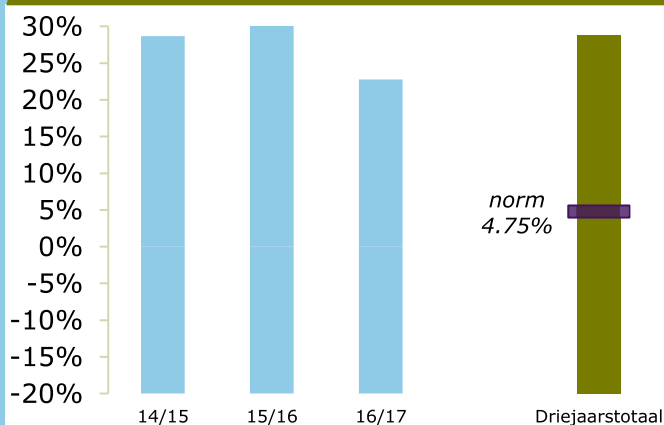

Onderwijsresultaten 2017

Willem De Zwijger College

1405 HM Bussum

02EV-0

Stg. Interconfessioneel(RK/PC)
Voortgezetonderwijs het Gooi

ONDERBOUW

Onderwijspositie t.o.v. advies po

Onderbouwsnelheid

Onderwijspositie t.o.v. advies po	
Vergelijkingsgroep	HAVO/VWO
2014-2015	28.67%
2015-2016	34.72%
2016-2017	22.79%
Gem 3 jaar	28.84%
Norm	4.75%
Resultaat	boven de norm

Onderbouwsnelheid	
2013-2014	98.43%
2014-2015	99.68%
2015-2016	97.18%
Gem 3 jaar	98.38%
Norm (na correctie)	95.40%
Resultaat	boven de norm